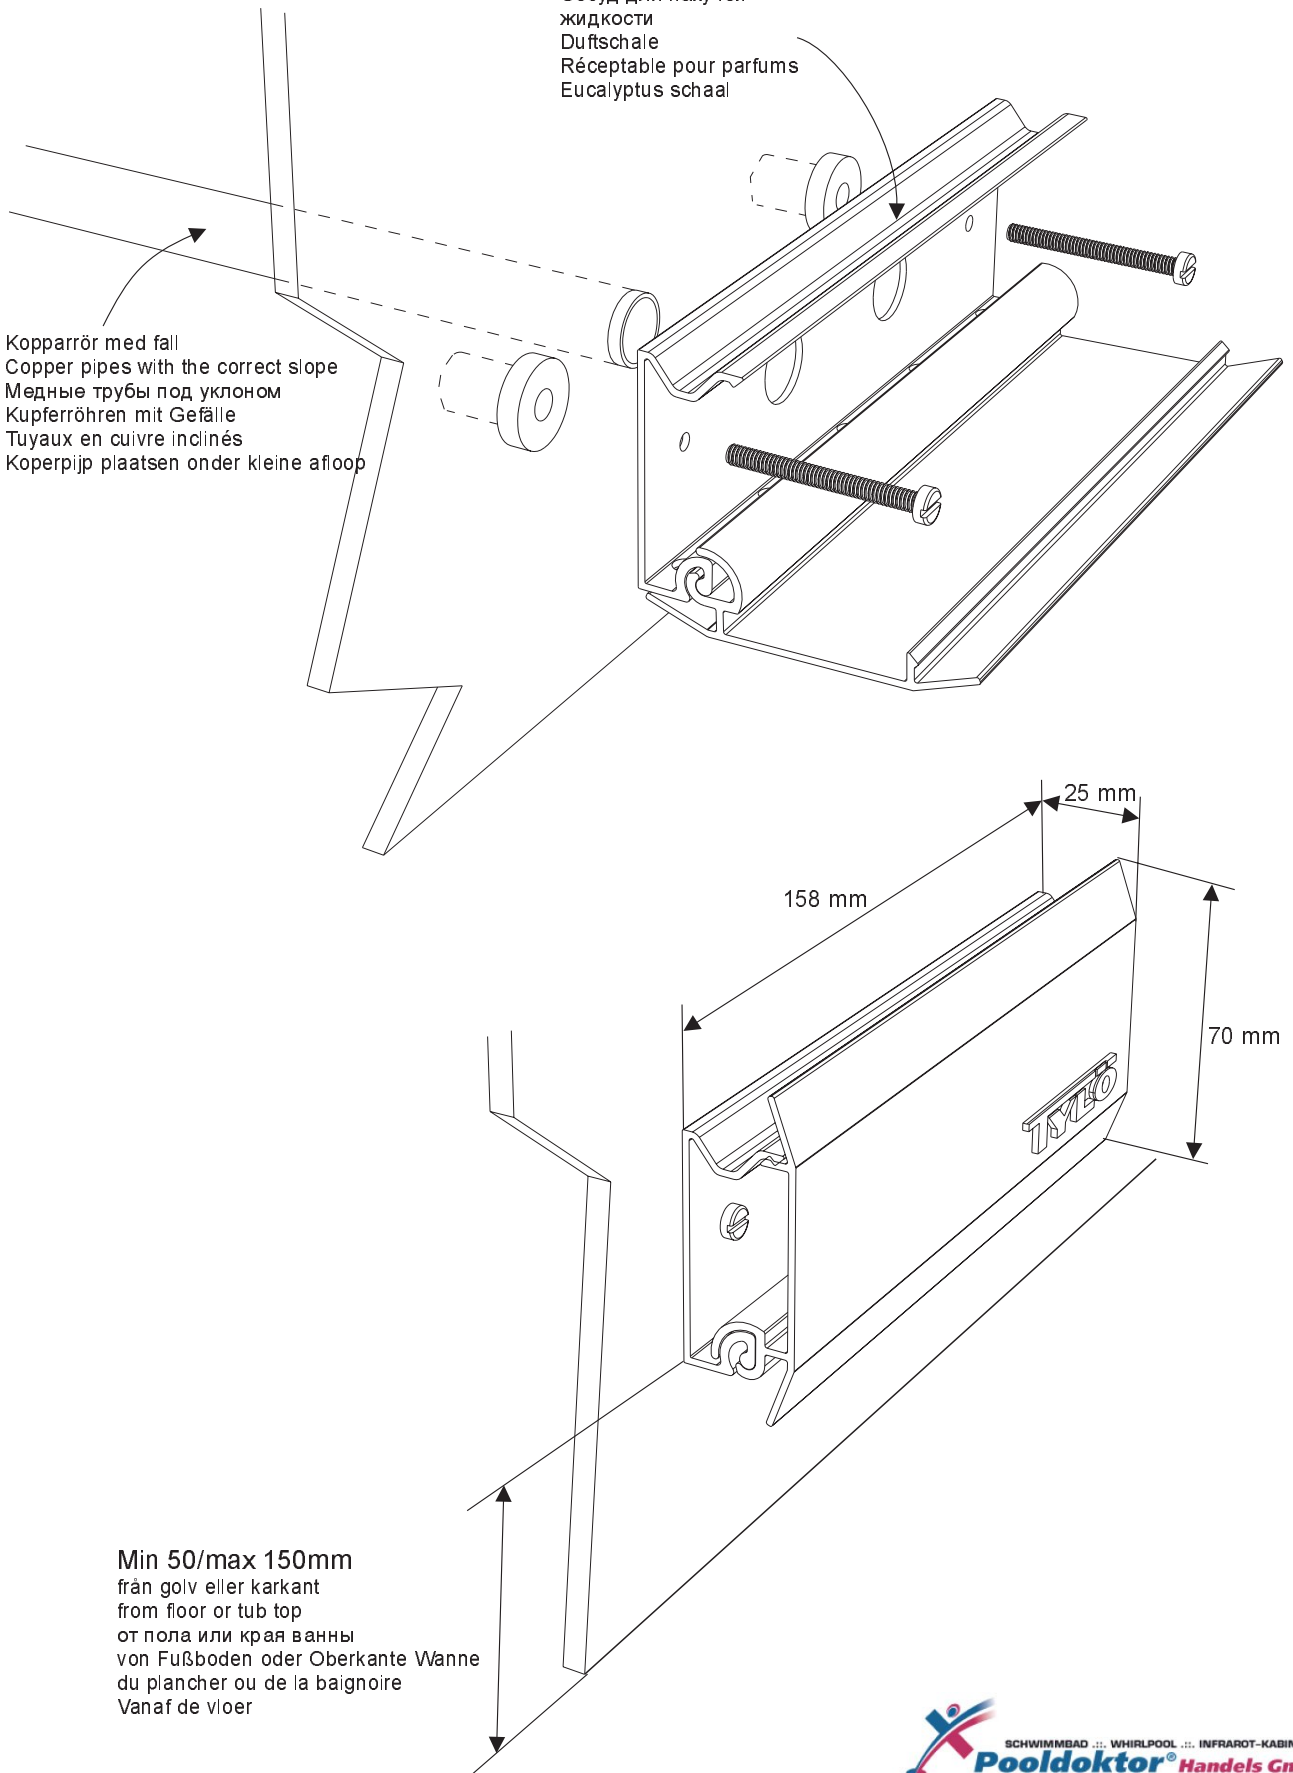

# Steam Outlet

0701  
**TYLÖ**  
steam

Doftskål  
Steam essence reservoir  
Сосуд для пахучей  
жидкости  
Duftschale  
Réceptacle pour parfums  
Eucalyptus schaal

Kopparrör med fall  
Copper pipes with the correct slope  
Медные трубы под уклоном  
Kupferröhren mit Gefälle  
Tuyaux en cuivre inclinés  
Koperpijp plaatsen onder kleine afloop

Min 50/max 150mm  
från golv eller karkant  
from floor or tub top  
от пола или края ванны  
von Fußboden oder Oberkante Wanne  
du plancher ou de la baignoire  
Vanaf de vloer